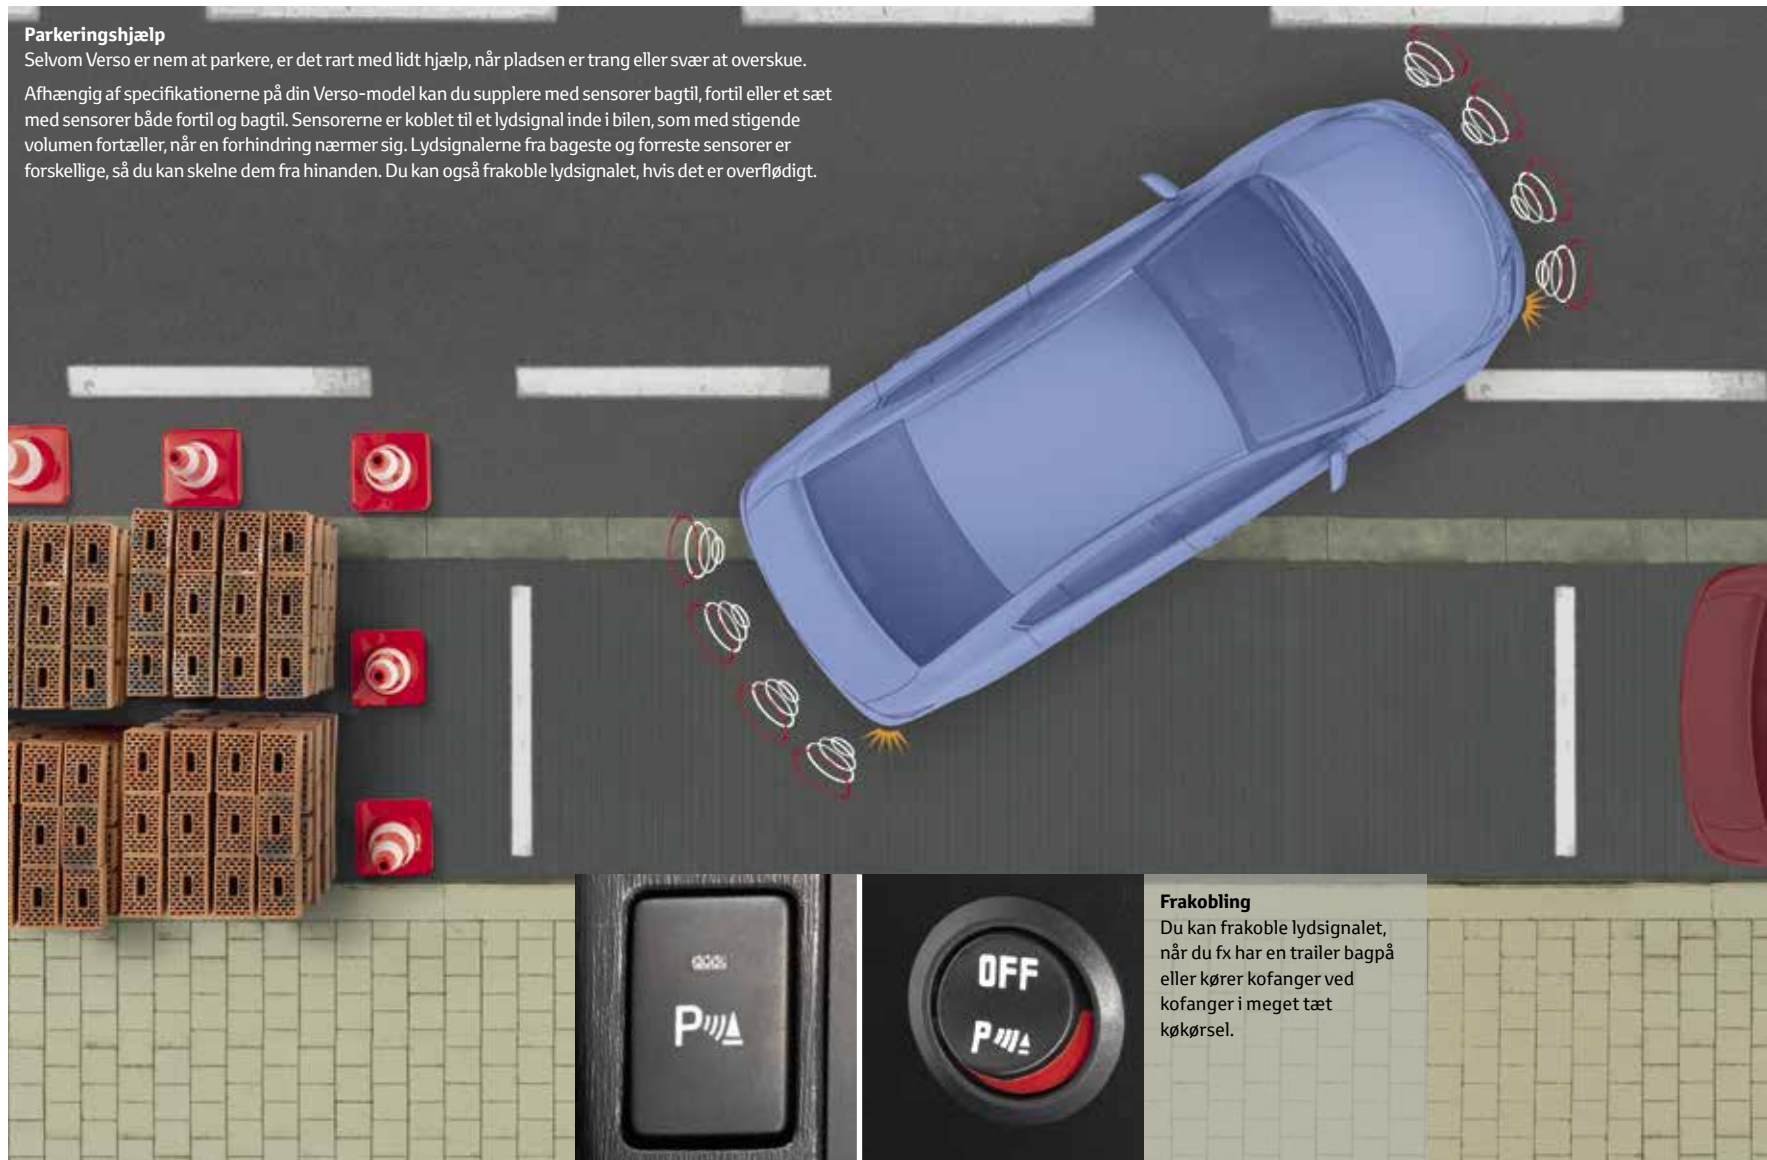

Parkeringshjælp

Selvom Verso er nem at parkere, er det rart med lidt hjælp, når pladsen er trang eller svær at overskue.

Afhængig af specifikationerne på din Verso-model kan du supplere med sensorer bagtil, fortil eller et sæt med sensorer både fortil og bagtil. Sensorerne er koblet til et lydsignal inde i bilen, som med stigende volumen fortæller, når en forhindring nærmer sig. Lydsignalerne fra bageste og forreste sensorer er forskellige, så du kan skelne dem fra hinanden. Du kan også frakoble lydsignalet, hvis det er overflødigt.