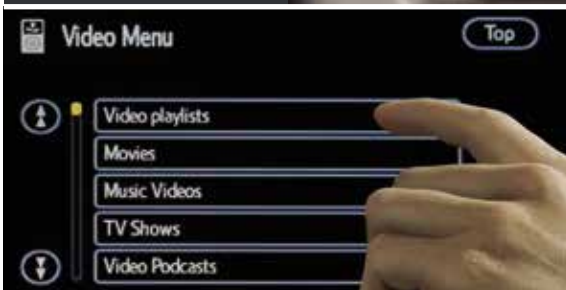

TNS350 multimediale- navigation

TNS350 er et komplet og fuldt integreret navigations- og multimediesystem. En tydelig 5,8" berøringsskærm med intuitiv betjening gør systemet utrolig nemt at bruge. TNS350 indeholder europakort samt multimediefunktioner som audio, Bluetooth® og opkobling af dine personlige enheder.

Funktionel til fingerspidserne

Sæt fingeren på skærmen og lad den glide henover skærmen for at bladre i kort og scrolle i menuerne. Tryk på den valgte menu, så kommer du videre til næste niveau i informationen.