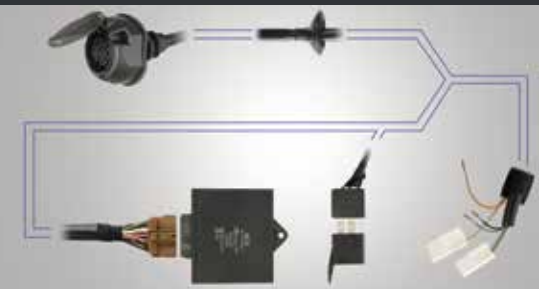

Stikdåsesæt

Sikkerhed er nøgleordet for Toyotas stikdåsesæt, som er designet specielt til din Verso. Originalt Toyota Ekstraudstyr betyder i denne sammenhæng, at bilens lygteføring forbindes korrekt til fx trailer eller cykelholder.

Produktdata:

- Uafhængigt kredsløb og sikringssystem beskytter bilens elsystem mod overbelastning.
- Sikringssystemet forhindrer, at fejl i trailerens elsystem påvirker bilens elsystem. Fx vil bilens blinklys fortsat fungere korrekt, selvom der er fejl i trailerens blinklys.
- Toyotas ingeniører har designet kabelføringen, så den ikke er i kontakt med bevægelige dele, varme, ujævne overflader og metalkanter.
- Ingen løse eller hængende kabler, der kan hænge fast i ting på vejen eller komme i klemme fx ved læsning og aflæsning af trailer.
- Forstærket kabelbeskyttelse på udsatte steder forhindrer kabelskader med efterfølgende risiko for lygtefejl eller gnister på grund af kortslutning.
- Fås med 7- eller 13-polet stik.