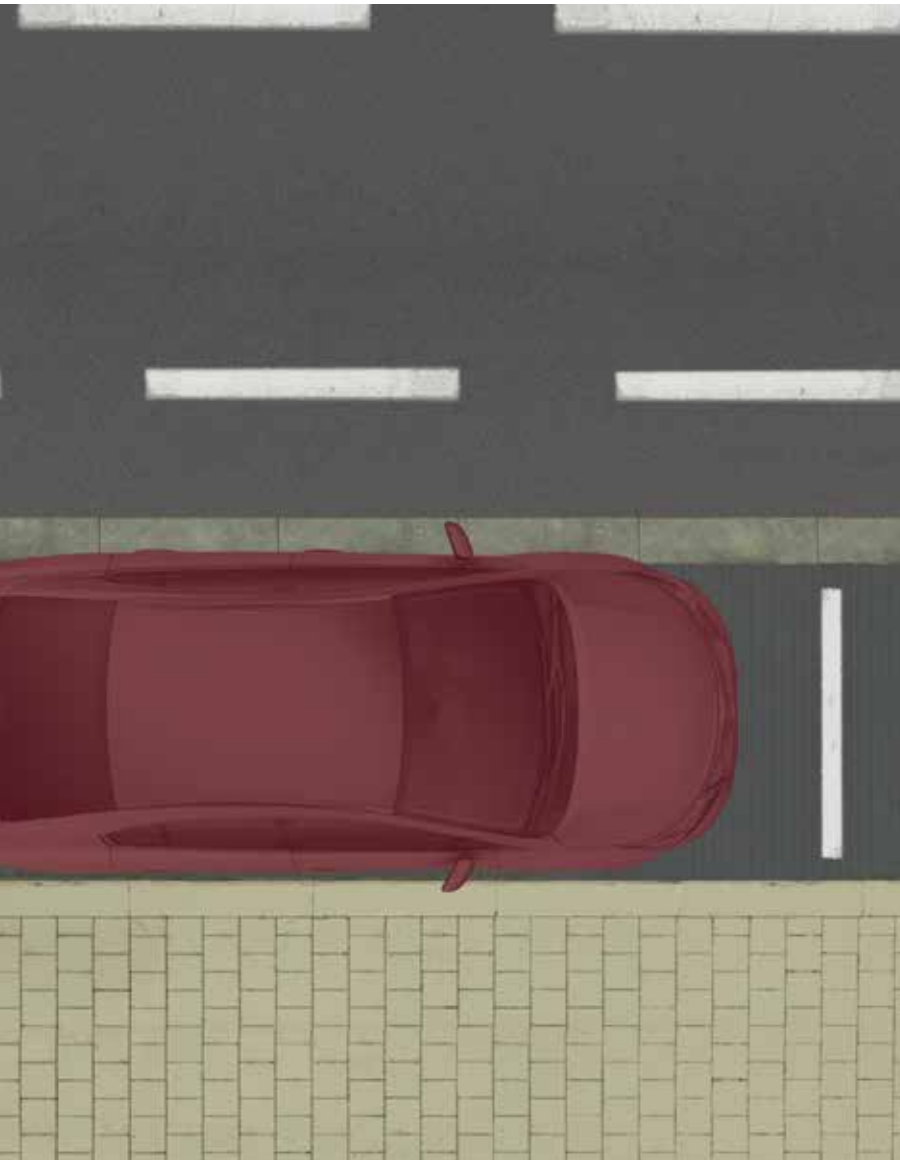

Tyverialarm

Versos høje sikkerhedsniveau er i sig selv betryggende. Med en effektiv tyverialarm kan du yderligere styrke følelsen af ro i sindet.

I systemet indgår en kraftig alarm, der supplerer den standardmonterede startspærre. Tyverialarmen kan opgraderes med bevægelsessensor (tilvalg), der reagerer ved forsøg på at trække bilen væk eller stjæle dens fælg.