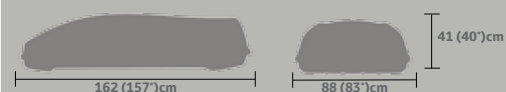

Indvendig volumen: 360 liter
Maksimal lasteevne: 75 kg**
Kapacitet: 4 medium/store tasker

Produktdata

- Vægt: 18 kg.
- 3-punkts sikkerhedslås.
- Det centrale låsesystem forhindrer fjernelse af nøgle, før boksen er låst.
- Passer til kvadratiske og rektangulære tværstænger.
- Indvendige stropper til fastgørelse af indhold.
- Fremstillet af farvebestandig og UV-beskyttende ABS-plast.

*Indvendige mål i parentes. ** Monteret på din bil, er den maksimalt tilladte vægt 75 kg minus vægten af boks og tagbjælker.