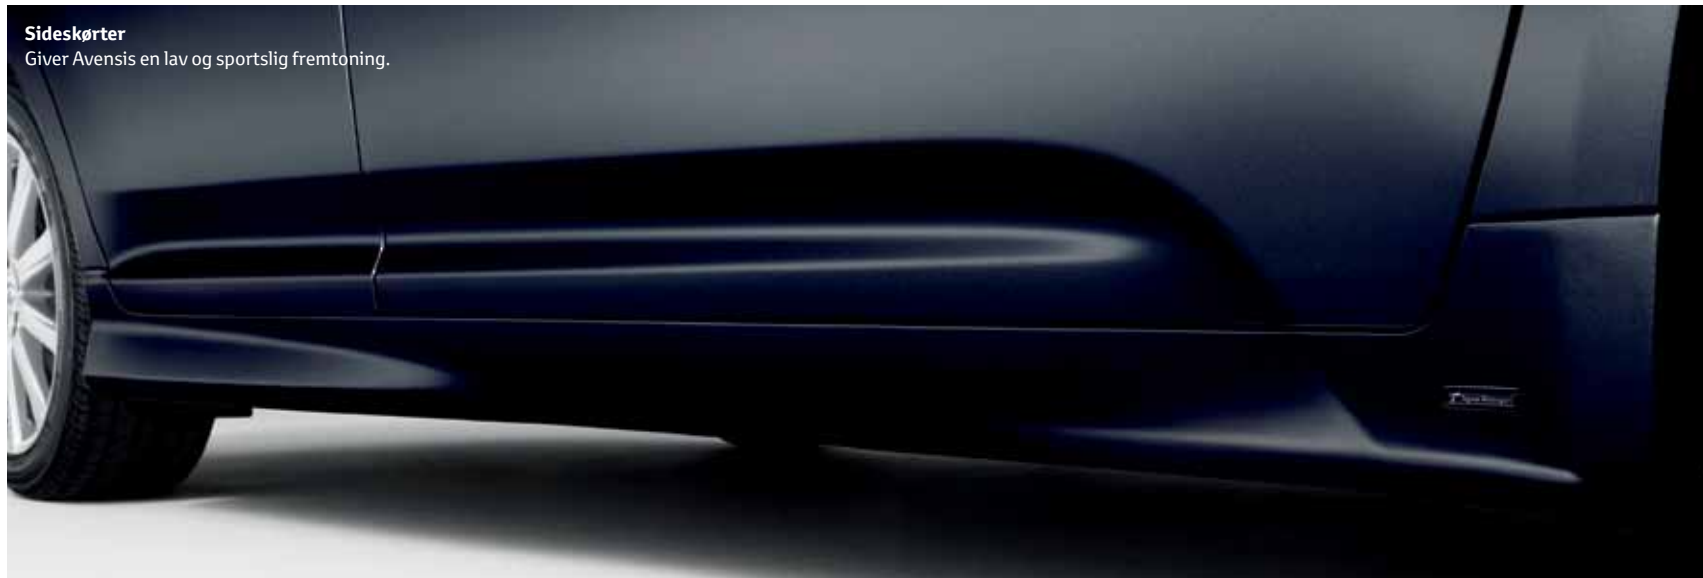

Sideskørter

Giver Avensis en lav og sportslig fremtoning.

Bagskørt (Stationcar)

Passer perfekt rundt om udstødningsrøret og reducerer frihøjden.